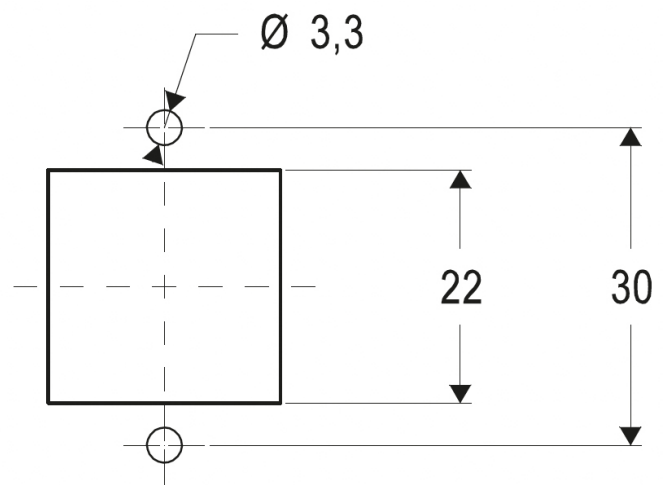

Codice articolo
CK 03 I

Custodia da incasso, serie CK, con 1 leva,
grandezza 21.21, colore bianco

Descrizione prodotto		Proprietà dei materiali	
Tipo prodotto	Custodia da incasso	Altri materiali	Leva: Poliammide (PA) Guarnizione: TPE
Serie	CK	Colore	Grigio RAL 7035
Tipo chiusura	Con 1 leva	Conformità RoHs	Conforme
Grandezza	Grandezza "21.21"	China RoHs - EFUP	E
Ingresso cavo	Senza ingresso cavo	Sostanze REACH SVHC	No
Specifica	Colore bianco	Approvazioni / Normative	
Dati tecnici		UL	ECBT2
Grado di protezione IP	4679	cUL	ECBT8
Ulteriori dettagli tecnici		Informazioni commerciali	
Cicli d'accoppiamento	≥ 500	Codice EAN13	8015747026246
Peso	9,50 g	Classificazione ecl@ss	27440202
Temperature di esercizio (min, max)	-40°C...+125°C	Classificazione ETIM	EC000437
		Caratteristiche imballaggio	
		Lunghezza imballo	230,00 mm
		Altezza imballo	160,00 mm
		Profondità imballo	330,00 mm
		Peso imballo	1,73 kg
		Volume imballo	12,14 dm ³
		Descrizione imballo	Scatola cartone
		Quantità imballo	100 pz
		Codice EAN13 imballo	8015747026253
		Peso sottoimballo	0,17 kg
		Descrizione sottoimballo	Scatola cartone
		Quantità sottoimballo	10 pz
		Codice EAN13 sottoimballo	8015747026260

Codice articolo
CK 03 I

Disegni da catalogo

Disegni da catalogo

Note

Le misure indicate non sono impegnative e possono essere variate senza alcun preavviso.