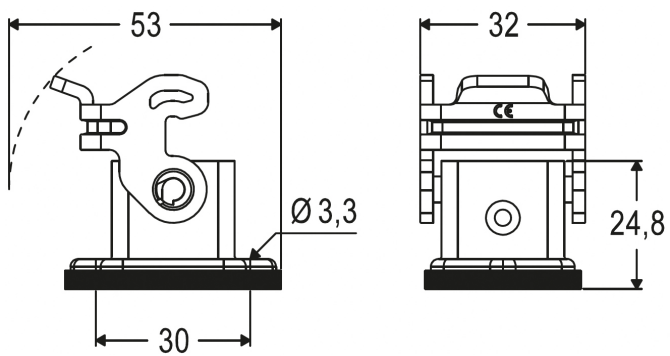

Codice articolo
CK 03 I

Custodia da incasso, serie CK, con 1 leva,
grandezza 21.21, colore bianco

Descrizione prodotto		Proprietà dei materiali	
Tipo prodotto	Custodia da incasso	Altri materiali	Leva: Poliammide (PA) Guarnizione: TPE
Serie	CK	Colore	Grigio RAL 7035
Tipo chiusura	Con 1 leva	Conformità RoHs	Conforme
Grandezza	Grandezza "21.21"	China RoHs - EFUP	E
Ingresso cavo	Senza ingresso cavo	Sostanze REACH SVHC	No
Specifica	Colore bianco	Approvazioni / Normative	
Dati tecnici		UL	ECBT2
Grado di protezione IP	4679	cUL	ECBT8
Ulteriori dettagli tecnici		Informazioni commerciali	
Cicli d'accoppiamento	≥ 500	Codice EAN13	8015747026246
Peso	9,50 g	Classificazione ecl@ss	27440202
Temperature di esercizio (min, max)	-40°C...+125°C	Classificazione ETIM	EC000437
		Caratteristiche imballaggio	
		Lunghezza imballo	230,00 mm
		Altezza imballo	160,00 mm
		Profondità imballo	330,00 mm
		Peso imballo	1,73 kg
		Volume imballo	12,14 dm ³
		Descrizione imballo	Scatola cartone
		Quantità imballo	100 pz
		Codice EAN13 imballo	8015747026253
		Peso sottoimballo	0,17 kg
		Descrizione sottoimballo	Scatola cartone
		Quantità sottoimballo	10 pz
		Codice EAN13 sottoimballo	8015747026260

Codice articolo
CK 03 I

Disegni da catalogo

Disegni da catalogo

Note

Le misure indicate non sono impegnative e possono essere variate senza alcun preavviso.